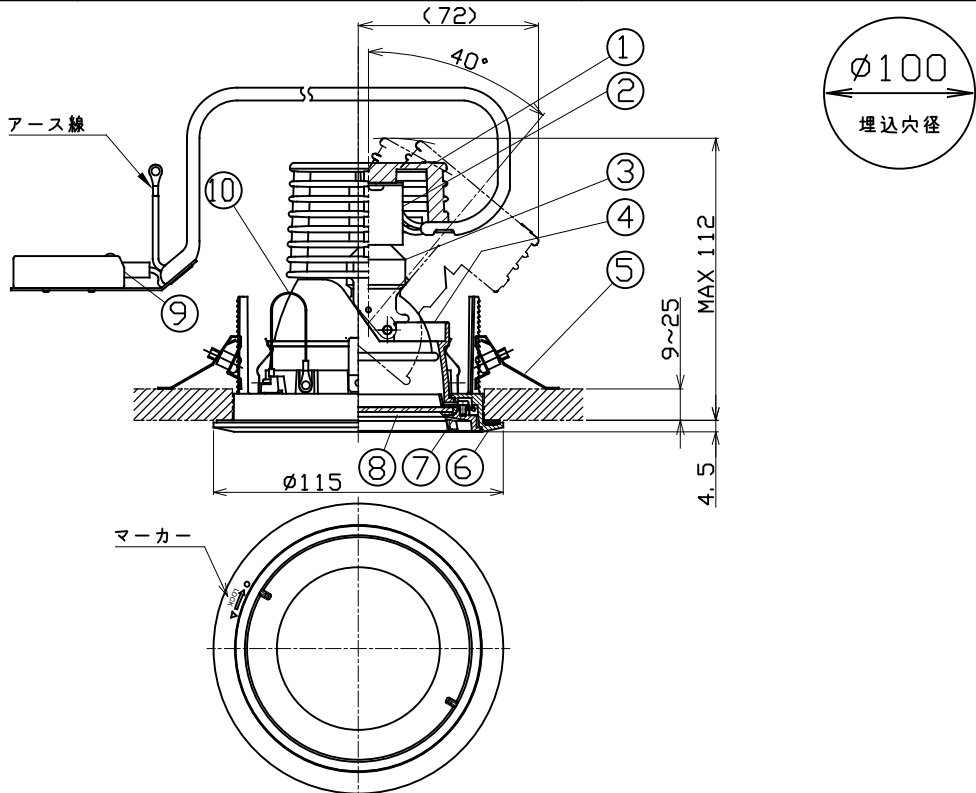

姿図

仕様

- ランプ ハロゲンランプ  
JDR110V-40W(K5)
- フレーム ホワイト(W)  
マットブラック(M)
- コーン ホワイトコーン(WC)  
マットブラックコーン(MC)
- 首振り角度 最大40度
- 回転角度 360度
- 入力電圧 100V
- 消費電力 40W
- 質量 330g
- セーフティーワイヤー付

**IP65 防湿**

製品コード

CCU-P851DR/WC/W  
CCU-P851DR/MC/W・M

| 品名            | 材質         | 概要        |
|---------------|------------|-----------|
| 1 ボディ         | 樹脂         |           |
| 2 ソケット        | 磁器 (E11)   |           |
| 3 ランプ         | ハロゲンランプ40W | E11 (別売り) |
| 4 コーン         | アルミダイカスト   | アクリル焼付塗装  |
| 5 取付パネ        | ステンレス      |           |
| 6 埋込フレーム      | アルミダイカスト   | アクリル焼付塗装  |
| 7 カバー         | アルミダイカスト   | アクリル焼付塗装  |
| 8 プロテクトガラス    | 硬質ガラス      | 透明        |
| 9 速結端子台       | 樹脂         | 300V 20A  |
| 10 セーフティーワイヤー | ステンレス      |           |