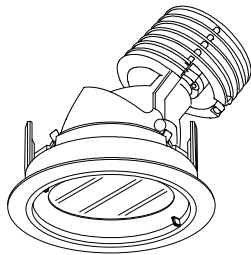

姿図

仕様

- ランプ ハロゲンランプ  
JDR110V-40W(K5)
- フレーム ホワイト(W)  
マットブラック(M)
- コーン ホワイトコーン(WC)  
マットブラックコーン(MC)
- 首振り角度 最大40度
- 回転角度 360度
- 入力電圧 100V
- 消費電力 40W
- 質量 330g
- セーフティーワイヤー付

**IP65 防湿**

製品コード

CCU-P851DR/WC/W  
CCU-P851DR/MC/W・M

| 品名            | 材質         | 概要        |
|---------------|------------|-----------|
| 1 ボディ         | 樹脂         |           |
| 2 ソケット        | 磁器 (E11)   |           |
| 3 ランプ         | ハロゲンランプ40W | E11 (別売り) |
| 4 コーン         | アルミダイカスト   | アクリル焼付塗装  |
| 5 取付パネ        | ステンレス      |           |
| 6 埋込フレーム      | アルミダイカスト   | アクリル焼付塗装  |
| 7 カバー         | アルミダイカスト   | アクリル焼付塗装  |
| 8 プロテクトガラス    | 硬質ガラス      | 透明        |
| 9 速結端子台       | 樹脂         | 300V 20A  |
| 10 セーフティーワイヤー | ステンレス      |           |