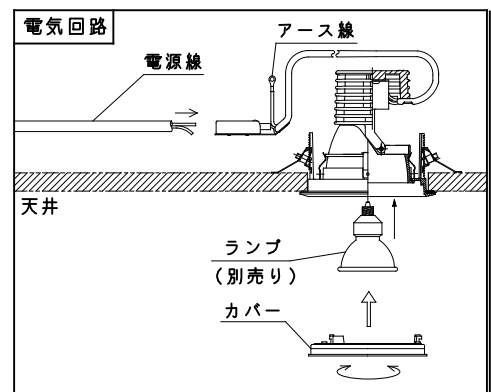

姿図

仕様

- ランプ ハロゲンランプ  
JDR110V-40W(K5)
- フレーム ホワイト(W)  
マットブラック(M)
- コーン ホワイトコーン(WC)  
マットブラックコーン(MC)
- 首振り角度 最大40度
- 回転角度 360度
- 入力電圧 100V
- 消費電力 40W
- 質量 330g
- セーフティーワイヤー付

**IP65 防湿**

製品コード

CCU-P851DR/WC/W  
CCU-P851DR/MC/W・M

| 品名            | 材質         | 概要        |
|---------------|------------|-----------|
| 1 ボディ         | 樹脂         |           |
| 2 ソケット        | 磁器 (E11)   |           |
| 3 ランプ         | ハロゲンランプ40W | E11 (別売り) |
| 4 コーン         | アルミダイカスト   | アクリル焼付塗装  |
| 5 取付パネ        | ステンレス      |           |
| 6 埋込フレーム      | アルミダイカスト   | アクリル焼付塗装  |
| 7 カバー         | アルミダイカスト   | アクリル焼付塗装  |
| 8 プロテクトガラス    | 硬質ガラス      | 透明        |
| 9 速結端子台       | 樹脂         | 300V 20A  |
| 10 セーフティーワイヤー | ステンレス      |           |