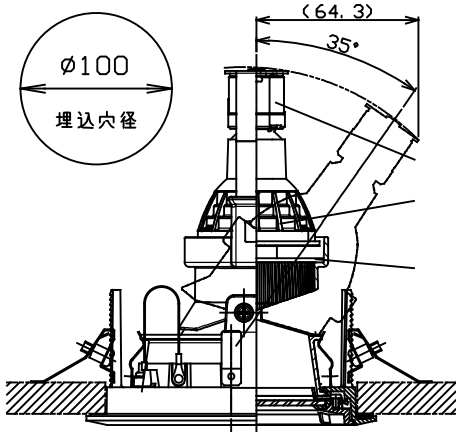

品名	材質	摘要
1	ソケットホルダー	ステンレス	
2	ソケット	磁器 (E11)	
3	ランプ		E11 (別売)
4	フィルターリング	シリコンゴム	黒
5	コーン	アルミダイカスト	WC/BC: アクリル焼付塗装 CC: メッキ仕上
6	取付パネ	ステンレス	
7	埋込フレーム	アルミダイカスト	アクリル焼付塗装
8	カバー	アルミダイカスト	アクリル焼付塗装
9	プロテクトガラス	硬質ガラス	透明
10	セーフティーワイヤー	ステンレス	
11	速結端子台	樹脂	300V20A
12	アース線