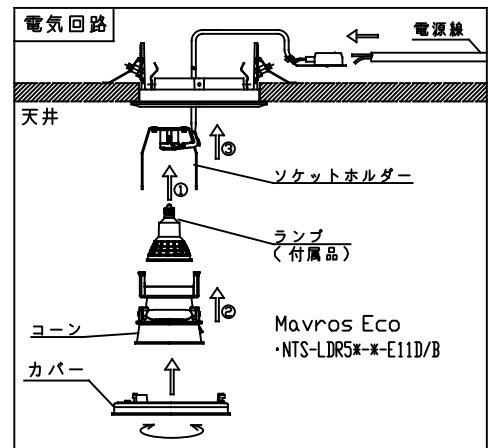

ご注意

- ランプは必ず電源を切ってから取り扱ってください。
- ランプは直接素手で触らないでください。
- 器具は照射物より0.3m以上離してご使用ください。
- 器具の改造は危険ですので、絶対に行わないでください。
- 適合ランプ以外は使用しないでください。(ハロゲンランプ使用不可)
- 付属ランプの取扱注意点については、ランプ仕様書をご参照ください。
- 周囲温度0℃~35℃の範囲でご使用ください。
- 調光器は適合調光器: SX-CD500 RPC (別売) をご使用ください。
- 天井材の凹凸が大きい場合は、平らにしてください。
- 真下向き以外では取り付けしないでください。
- 器具は断熱材等でおおわないでください。
- 業務用浴場には使用しないでください。
- サウナなどの高温になる場所では使用しないでください。
- 室内側と天井内部側では器具の防塵・防水・防湿性能が異なり、天井内部側は防塵・防水・防湿性能がありません。天井内部に湿気が多い、水がかかる、結露の恐れがある場所では使用しないでください。
- 屋内でのご使用の場合でも、器具周辺に硫黄成分を含んだ物がある場所では使用しないでください。(一部の食品・薬品・紙類・ゴム製品、車の排気ガスにも硫黄成分が含まれる場合があります。)
- ランプの故障を防ぐため、調光器から器具までの配線距離は30m以下、接続台数は30台以下(1~30台)でご使用ください。設置される場所の電源環境によりランプがチラつく場合は、器具の接続台数を増やすか、またはチラつかない調光レベルまで調光器ツマミを戻してご使用ください。

ModuleX®

株式会社モデュレックス

図名

製品仕様書

尺度

1/3

作成

2023/02/28

改訂

2023/05/16