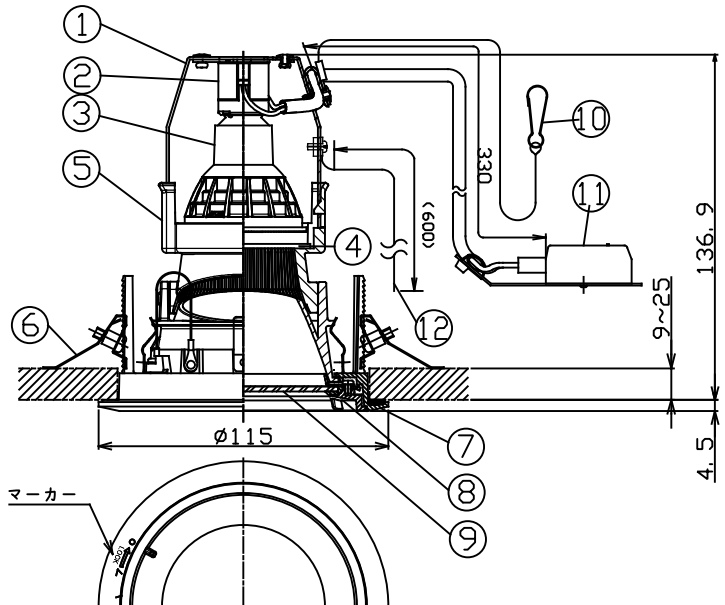

品名	材質	摘要
1	ソケットホルダー	ステンレス	
2	ソケット	磁器 (E11)	
3	ランプ		E11 (別売)
4	フィルターリング	シリコンゴム	黒
5	コーン	アルミダイカスト	WC/BC: アクリル焼付塗装 CC: メッキ仕上
6	取付パネ	ステンレス	
7	埋込フレーム	アルミダイカスト	アクリル焼付塗装
8	カバー	アルミダイカスト	アクリル焼付塗装
9	プロテクトガラス	硬質ガラス	透明
10	セーフティーワイヤー	ステンレス	
11	速結端子台	樹脂	300V20A
12	アース線